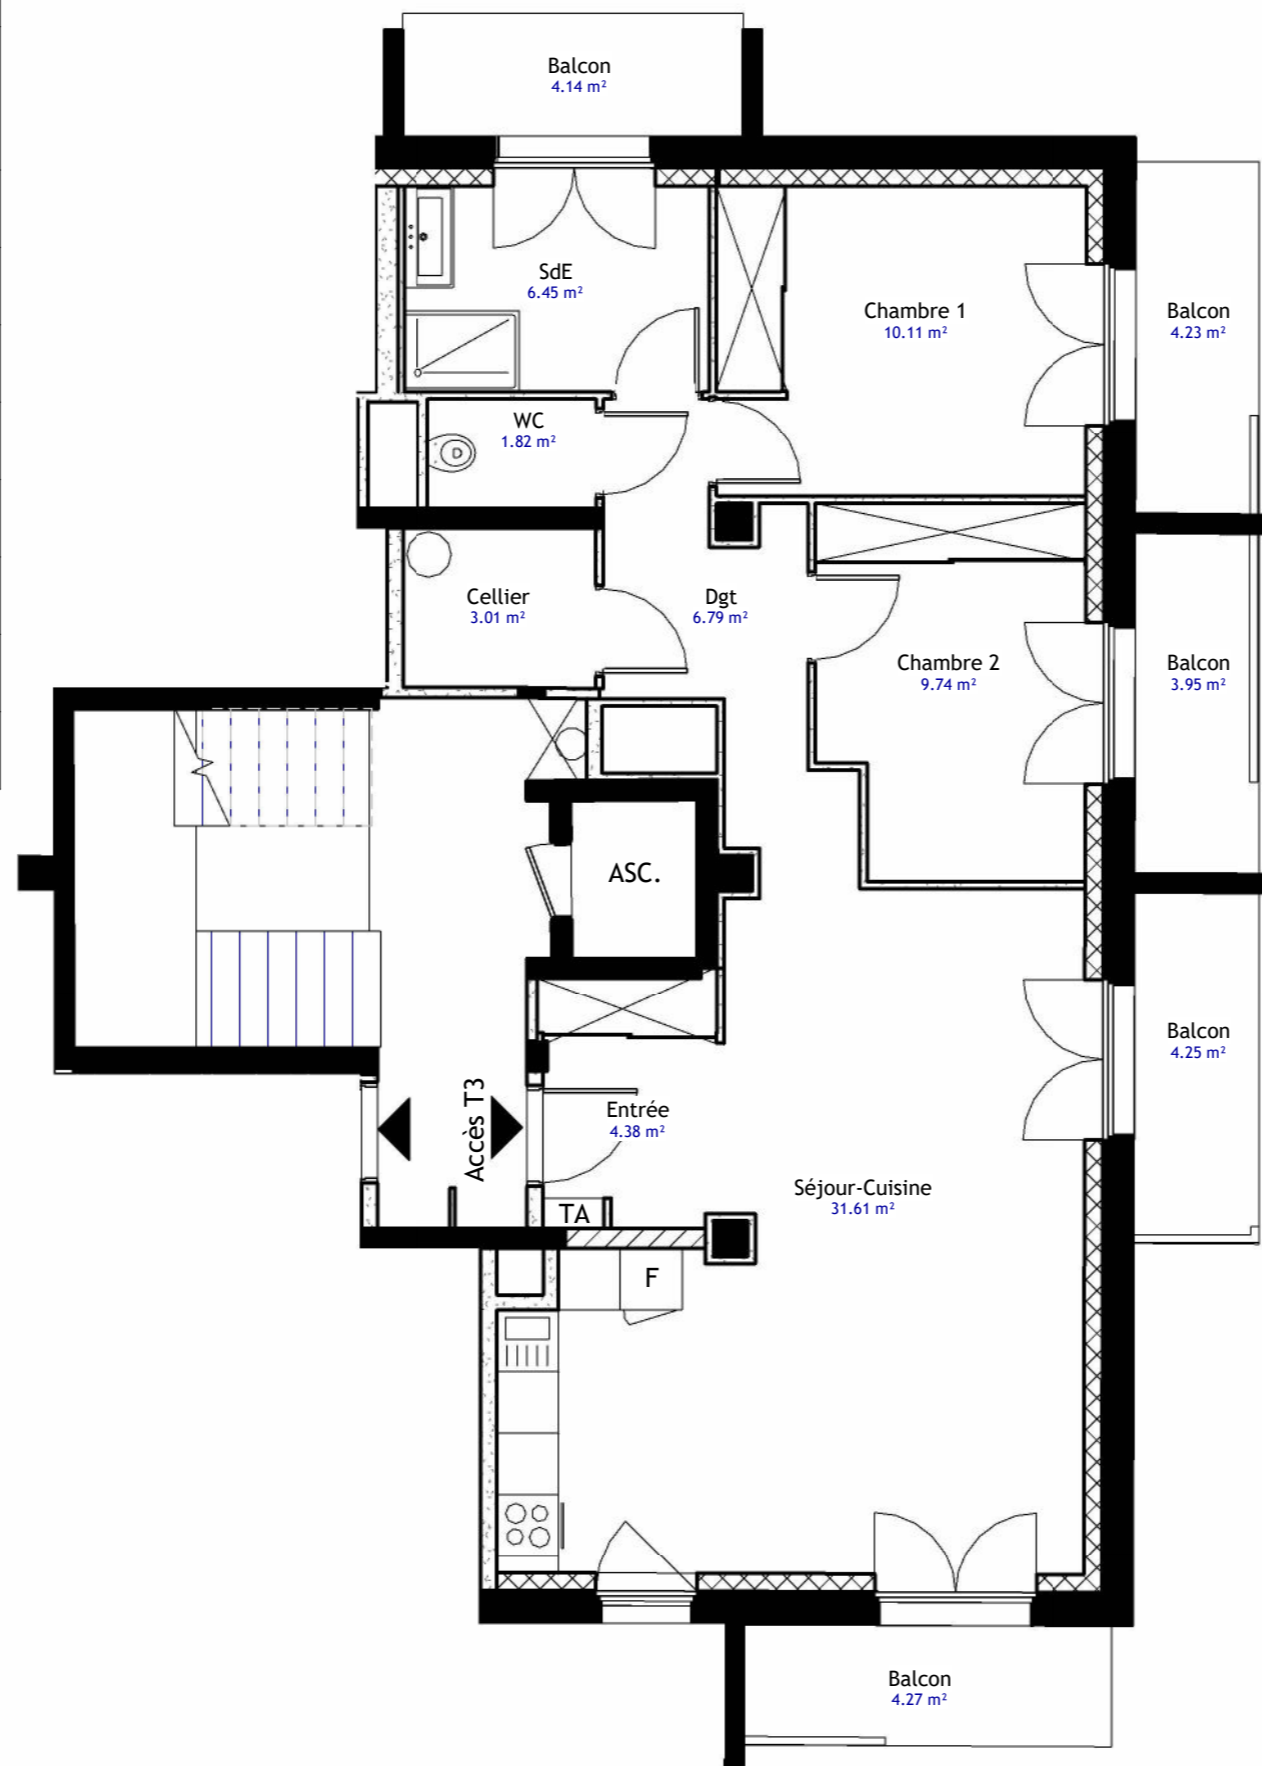

T3	
Pièces	Surfaces habitables
Entrée	4.38 m ²
Séjour-Cuisine	31.61 m ²
Chambre 1	10.11 m ²
Chambre 2	9.74 m ²
SdE	6.45 m ²
WC	1.82 m ²
Cellier	3.01 m ²
Dgt	6.79 m ²
Surface habitable	73.92 m ²

Les surfaces sont mentionnées à titre indicatif et sont susceptibles de variation dans les tolérances. La surface des pièces comprend la surface des placards.

Résidence Adélaïde

51 Boulevard Pierpont Morgan,
73100 Aix-les-Bains

APPARTEMENT T3 : 1er, 2e, 3e, 4e et 5e étage

JUILLET 2023

Indice 0
Echelle 1 : 75

GROUPE PELLETIER

490, Rue Nicolas Copernic - 73420 MERY
Téléphone : 04 79 61 60 11